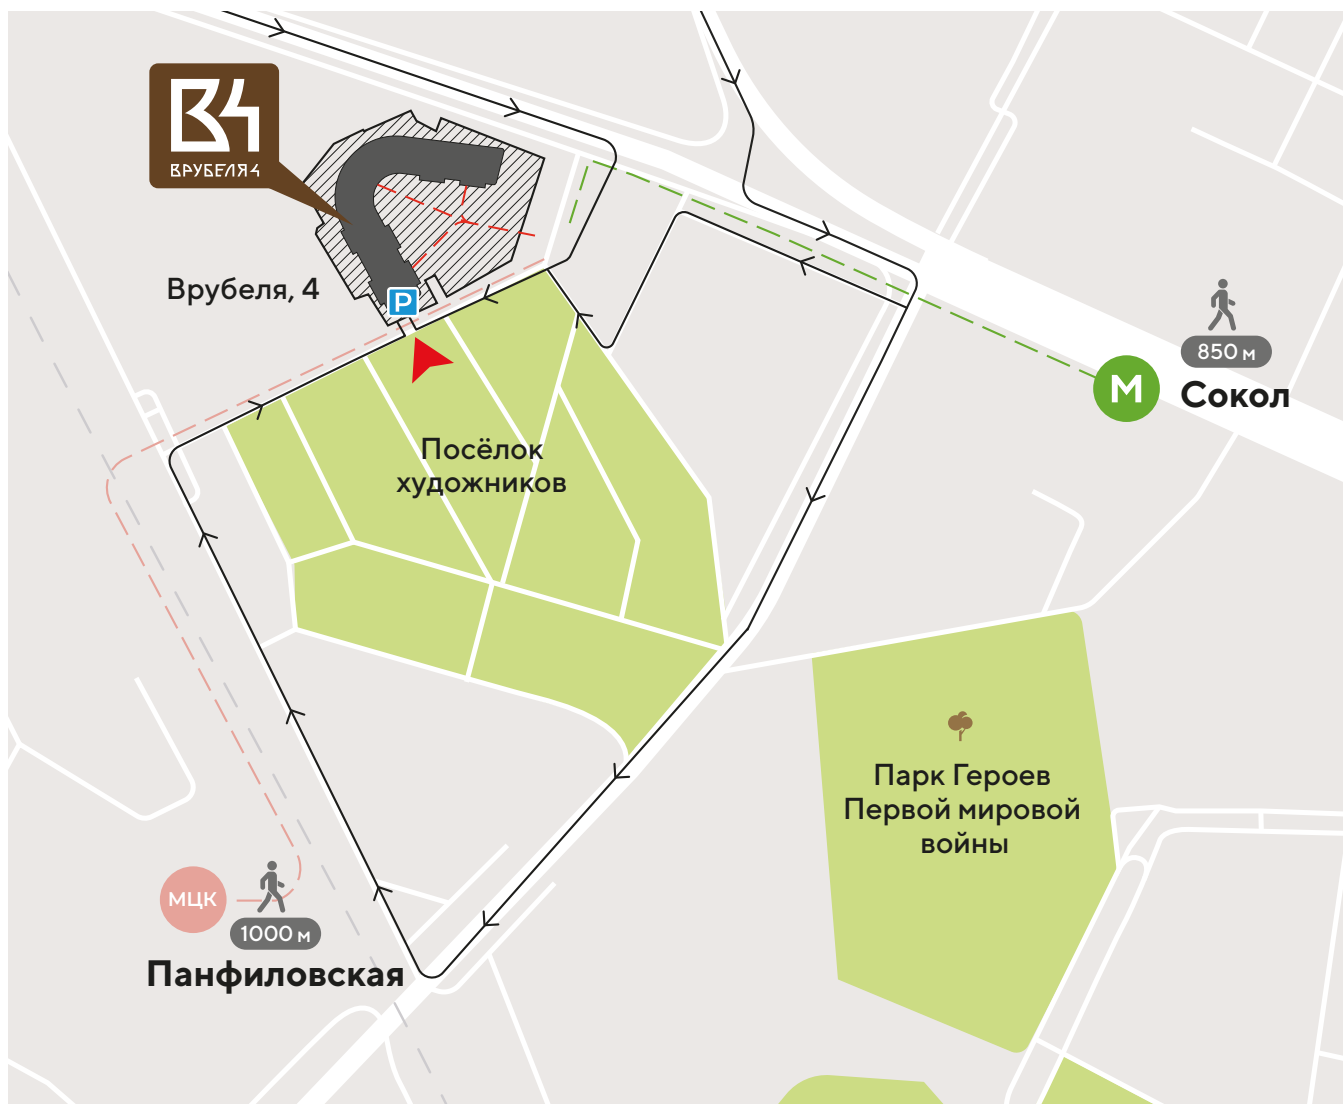

СХЕМА ПРОЕЗДА К ДОМУ «ВРУБЕЛЯ 4»

ВРУБЕЛЯ 4

пн-вс: 09:00 — 21:00 | +7 495 106 43 28

ул. Врубеля 4 к 1

Для клиентов есть бесплатная подземная парковка.

- Станция метро «Сокол» (выход № 1) — 850 м
- Станция МЦК «Панфиловская» (выход № 2) — 1000 м
- С подземной парковки можно подняться на любом лифте на 1 этаж и выйти за территорию дома

→ Автомобильные маршруты

--- Пешеходные маршруты

P Бесплатная парковка для клиентов

Яндекс
Карты